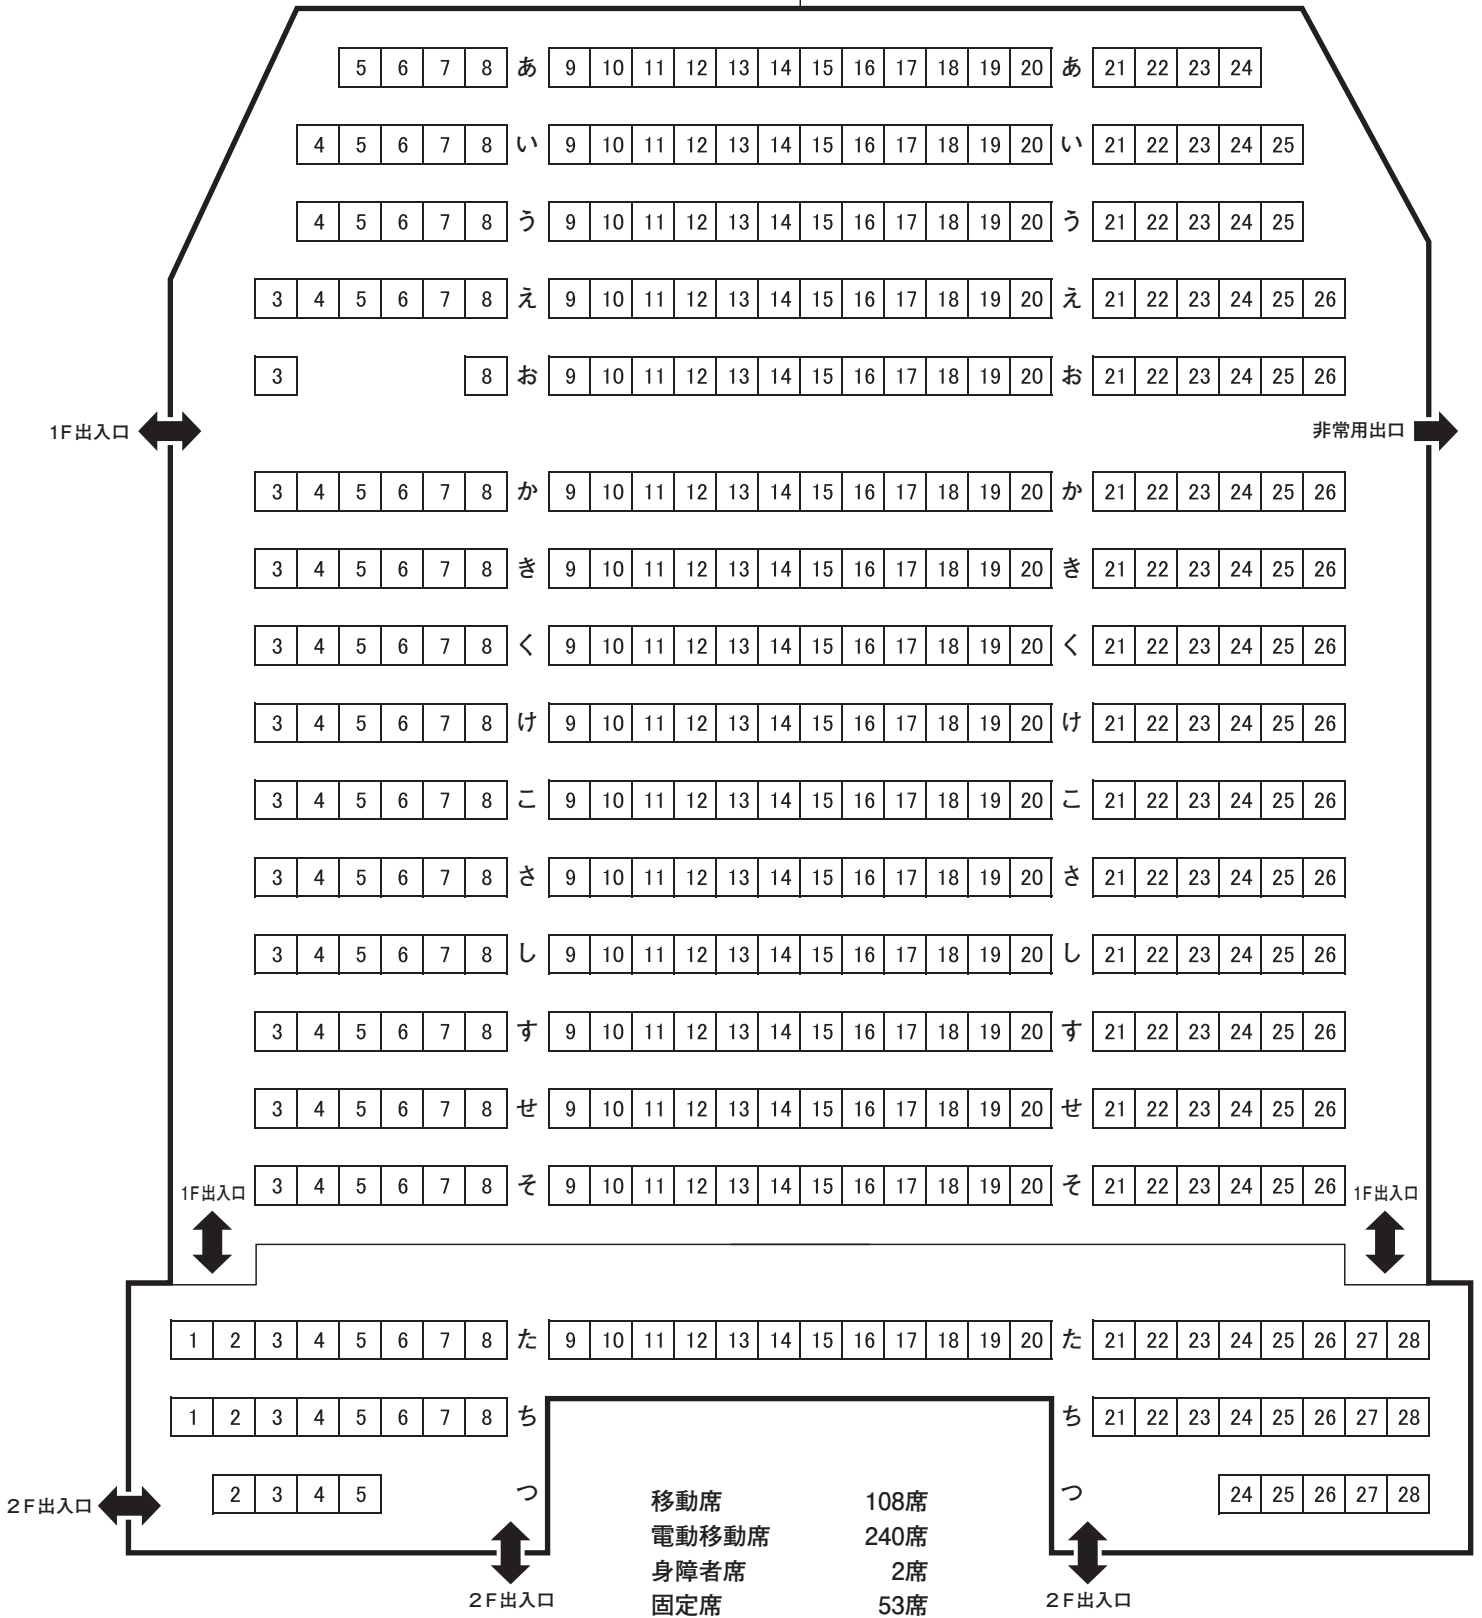

舞 台

cl

移動席	108席
電動移動席	240席
身障者席	2席
固定席	53席
合 計	403席